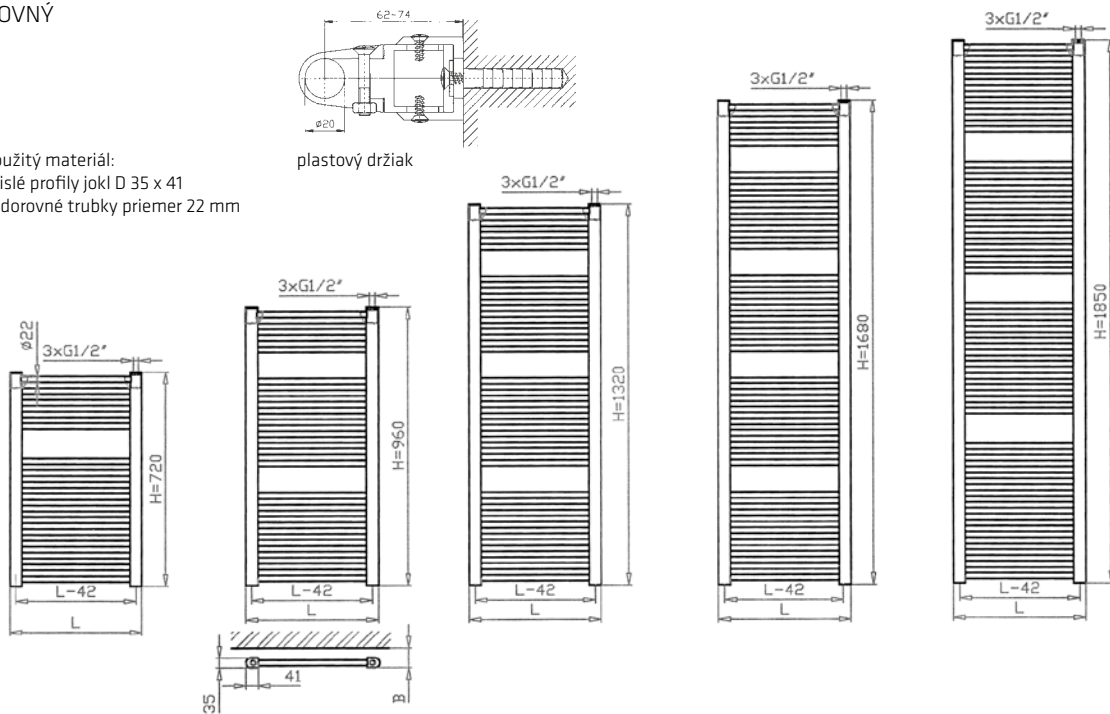

PREHNUTÝ

SPRÁVNA TREFA | KÚPEĽŇOVÉ RADIÁTORY

ROVNÝ

Použitý materiál:
zvislé profily joki D 35 x 41
vodorovné trubky priemer 22 mm

L=450, 600, 750

PREHNUTÝ

Použitý materiál:
zvislé profily joki D 35 x 41
vodorovné trubky priemer 22 mm

Pripojovacia rozteč = celková šírka mínus 40 mm

Uvedené ceny sú bez DPH a platia len pre registrovaných partnerov GC SKUPINY. Zmena cien vyhradená. Obrázky sú ilustračné.

Správa a Logistické centrum
Rastislavova 4
951 41 Nitra-Lužianky
T +421 37 7411 303-4
F +421 37 7411 305
E gienger.ni@gienger.sk