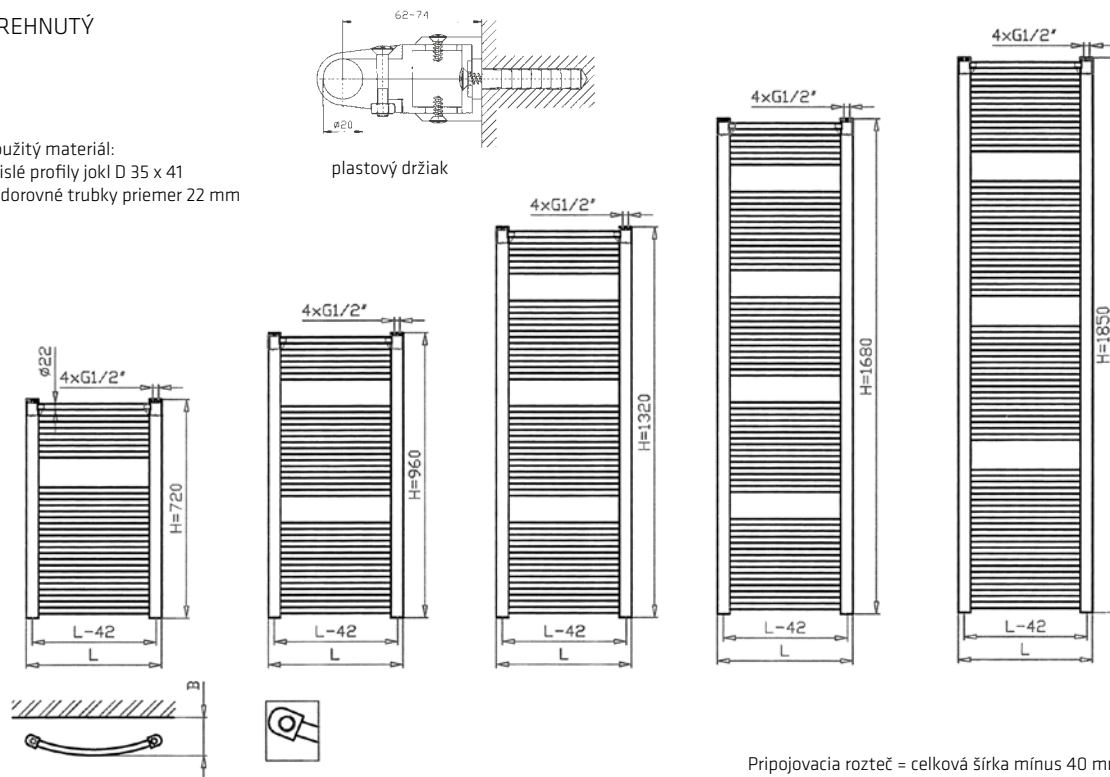

PREHNUTÝ

SPRÁVNA TREFA | KÚPEĽŇOVÉ RADIÁTORY

ROVNÝ

Použitý materiál:
zvislé profily joki D 35 x 41
vodorovné trubky priemer 22 mm

L=450, 600, 750

PREHNUTÝ

Použitý materiál:
zvislé profily joki D 35 x 41
vodorovné trubky priemer 22 mm

Pripojovacia rozteč = celková šírka mínus 40 mm

Uvedené ceny sú bez DPH a platia len pre registrovaných partnerov GC SKUPINY. Zmena cien vyhradená. Obrázky sú ilustračné.

Správa a Logistické centrum
Rastislavova 4
951 41 Nitra-Lužianky
T +421 37 7411 303-4
F +421 37 7411 305
E gienger.ni@gienger.sk