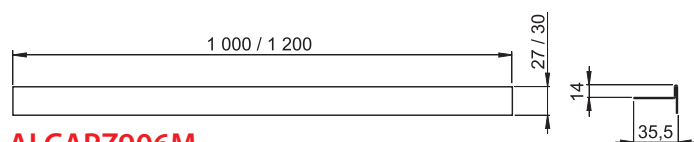

### ALCAPZ905M/1000, ALCAPZ905M/1200, ALCAPZ906M/1000, ALCAPZ906M/1200 (Zkratka 1)

Nerezová lišta pro spádovanou podlahu oboustranná

ALCAPZ905M

ALCAPZ906M

- Spádovací lišta pomáhá zakrýt přechod vzniklý během výstavby sprchového koutu mezi spádovanou a nespádovanou částí podlahy
- Pro zakrácení nerezové spádovací lišty doporučujeme použít ruční pilku