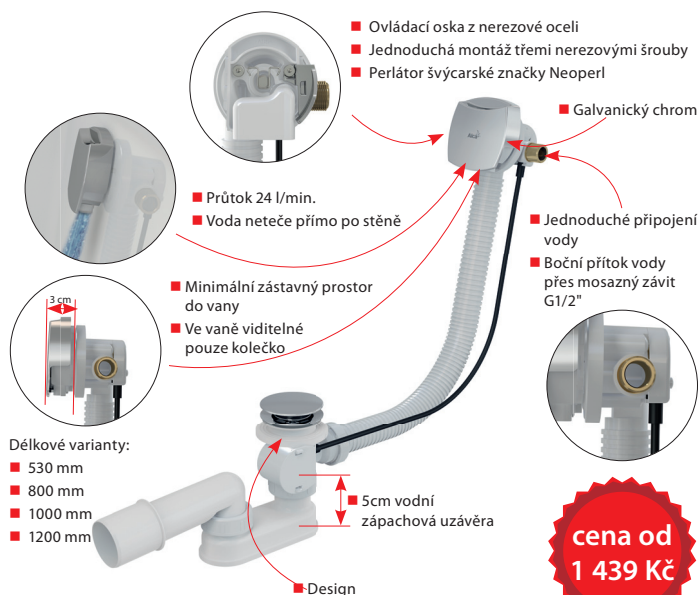

### ALCA69 (Zkratka 1)

WC sedátko Softclose – se zpomalením a odnímatelnou dětskou vložkou

- Integrované dětské sedátko
- Univerzální pro většinu WC mís
- Materiál – Polypropylen
- Barevně stálý materiál
- Univerzální se stavitelnými panty ve dvou osách
- Kovové panty v plastovém zástříku

Snadno odnímatelné od keramiky = lehce čistitelná keramiky

Sedátko s bezpečnostním zpomalovacím systémem zavírání (hydromechanický princip)

680 Kč

### ALCA564CRM1 (Zkratka 1)

Sífon vanový automat s napouštěním přepadem chrom

cena od 1 439 Kč

### ALCAPZ905M/1000, ALCAPZ905M/1200, ALCAPZ906M/1000, ALCAPZ906M/1200 (Zkratka 1)

Nerezová lišta pro spádovanou podlahu oboustranná

ALCAPZ905M

ALCAPZ906M

- Spádovací lišta pomáhá zakrýt přechod vzniklý během výstavby sprchového koutu mezi spádovanou a nespádovanou částí podlahy
- Pro zakrácení nerezové spádovací lišty doporučujeme použít ruční pilku