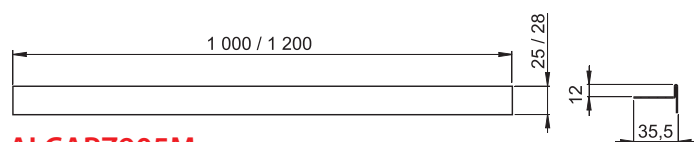

### ALCAPZ905M/1000, ALCAPZ905M/1200, ALCAPZ906M/1000, ALCAPZ906M/1200 (Zkratka 1)

Nerezová lišta pro spádovanou podlahu oboustranná

ALCAPZ905M

ALCAPZ906M

- Spádovací lišta pomáhá zakrýt přechod vzniklý během výstavby sprchového koutu mezi spádovanou a nespádovanou částí podlahy
- Pro zakrácení nerezové spádovací lišty doporučujeme použít ruční pilku